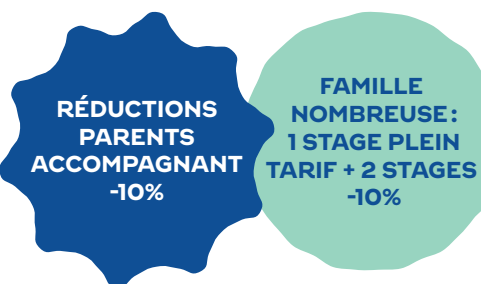

## Tarifs 2025

COURS COLLECTIFS ÉTÉ 2025	STAGE 5 SÉANCES DU LUNDI AU VENDREDI	1 <sup>ER</sup> STAGE	2 <sup>ÈME</sup> STAGE	STAGE 3 SÉANCES* DU LUNDI AU MERCREDI
Multi-supports (6-8 ans) Base permanente Orpellières	9h30-12h00 ou 13h30-16h00	186€	167€	149€
Multi-supports (9-11 ans) Base permanente Orpellières	9h30-12h00 ou 13h30-16h00	186€	167€	149€
Multi-supports (12-14 ans) Base permanente Orpellières	9h30-12h00 ou 13h30-16h00	186€	1617€	149€
Catamaran 15 ans et + Base permanente Orpellières	9h30-12h00	212€	191€	170€
Planche à voile perfectionnement (niveau 2 requis) Plage centrale	13h30-15h00	186€	167€	149€
Planche à voile débutant (10 ans et +) Plage centrale	10h00-11h30 ou 15h30-17h00	186€	167€	149€